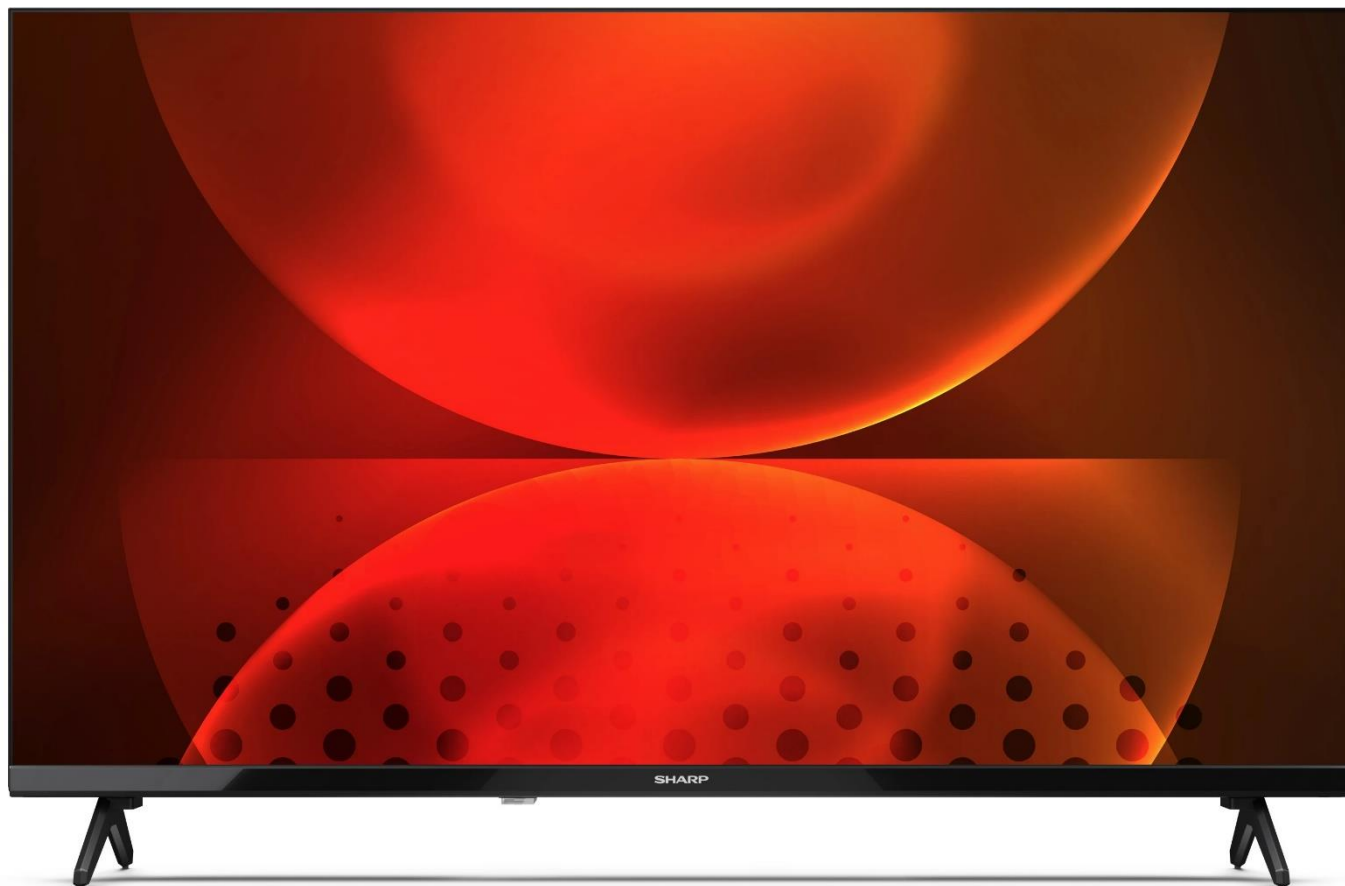

SHARP®

Be Original.

SHARP 24FH2EA 60cm-es HD Android LED TV

A 24FH2EA egy HD-kompatibilis, keret nélküli LED Android TV™, kivételes multimédiás funkciókkal.

Legfontosabb tulajdonságok:

HD Ready Android TV™

Képméret: 24" (60cm)

Keret nélküli kivitel

HEVC (H.265) 10 bites videokodek

Google Assistant

Bluetooth®

Wi-Fi

Beépített Chromecast

SHARP®

Be Original.

Android TV felhasználói felület

A Sharp Android TV megkönnyíti, hogy többet hozzon ki a tévéből. Válasszon több mint 400 000 film és műsor közül a streaming szolgáltatások széles skálájáról. Kérje a Google-t, hogy irányítsa Sharp TV-jét, kapjon ajánlásokat a nézőkre, tompítsa a fényeket és még sok minden mást a hangjával. A beépített Chromecast segítségével fényképeket, videókat és zenéket küldhet okoseszközökről Sharp TV készülékére.

Általános tulajdonságok:

Operációs rendszer: Android11

Képtátmérő: 60 cm (24")

Felbontás: 1366 x 768 pixel

Active motion: 400

Backlight: LED

Audio rendszer:

Hangszóró: 2X3W