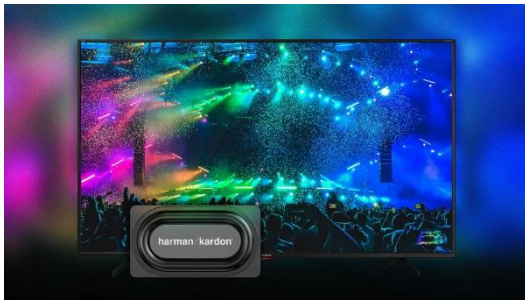

Játék mód:

Ha konzolját hagyományos TV-hez csatlakoztatja, szükségtelen késések lépnek fel, amelyek lelassítják a játékot. A Game Mode a lehető legjobb válaszidőt biztosítja, így semmi sem lassíthatja le a játékot. Kedvenc játékaid ismét elbűvölnek, és még mélyebben elmerülhetsz játékaidban.