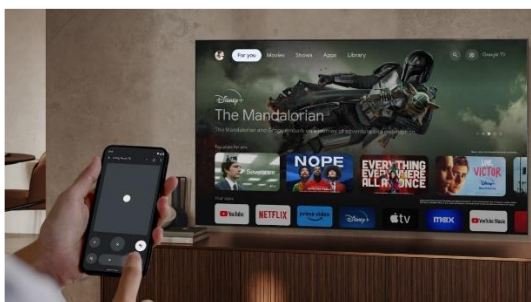

Be Original.

Szórakozás, amit szeretsz. Egy kis Google segítségével.

Böngésszen több mint 400 000 film és tévéepizód között streaming szolgáltatásai közül – Fedezzen fel új filmeket és műsorokat a megtekintett és az Önt érdeklő dolgok alapján. Kérje meg a Google Asszisztenst, hogy keressen filmeket, streameljen alkalmazásokat, játsszon le zenét és vezérelje a tévét – mindezt az Ön hangjával.

4K/UHD felbontás

A 4K Ultra HD négyszer jobb, mint a full HD felbontás. A modern képfeljavító technológia biztosítja, bármilyen tartalom 4K-ra optimalizálását. Kompromisszumok nélküli mozimínőség bármikor otthon.

Íranyítsd a tévét a telefonoddal

A Google TV alkalmazással vezérelheti tévét közvetlenül mobil eszközéről. Most még akkor is található valami egyszerű néznivalót, amikor a kanapé megette a távirányítót. A telefon billentyűzetével pedig gyorsan beírhat bonyolult jelszavakat, filmneveket vagy keresési kifejezéseket.

Beépített Chromecast:

Mobiltelefonjáról, táblagépről vagy laptopjáról közvetlenül a nagy tévéképernyőre: a beépített Chromecast segítségével átviheti kedvenc filmjeit, videóit, alkalmazásait, játékait és még sok mást, hogy mindent nagy formátumban élvezhessen. A Chromecast segítségével okostelefonjáról készített nyaralási fotóit a tévén is megtekintheti – nagy felbontásban és ragyogó színekben.