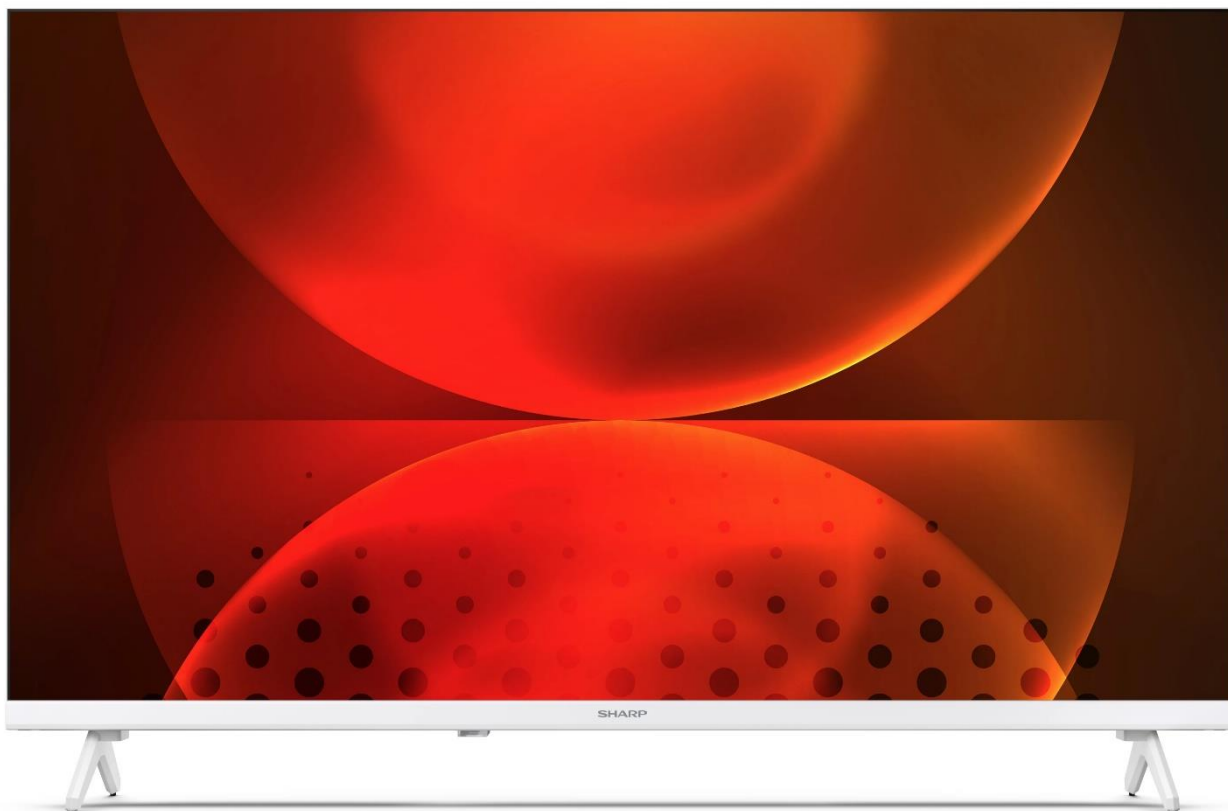

SHARP®

Be Original.

SHARP 32FH2EW 80cm-es HD Android LED TV, fehér

A 32FH2EW egy HD-kompatibilis, keret nélküli LED Android TV™, kivételes multimédiás funkciókkal.

Legfontosabb tulajdonságok:

HD Ready Android TV™

Képméret: 32" (80cm)

Keret nélküli kivitel

HEVC (H.265) 10 bites videokodek

Google Assistant

Bluetooth®

Wi-Fi

Beépített Chromecast

SHARP®

Beépített Chromecast:

Mobiltelefonjáról, táblagépéről vagy laptopjáról közvetlenül a nagy tévéképernyőre: a beépített Chromecast segítségével átviheti kedvenc filmjeit, videóit, alkalmazásait, játékait és még sok mást, hogy mindent nagy formátumban élvezhessen. A Chromecast segítségével okostelefonjáról készített nyaralási fotóit a tévén is megtekintheti – nagy felbontásban és ragyogó színekben.

Általános tulajdonságok:

Operációs rendszer: Android11

Képtátmérő: 80 cm (32")

Felbontás: 1366 x 768 pixel

Active motion: 400

Backlight: LED

Audio rendszer:

Hangszóró: 2X8W