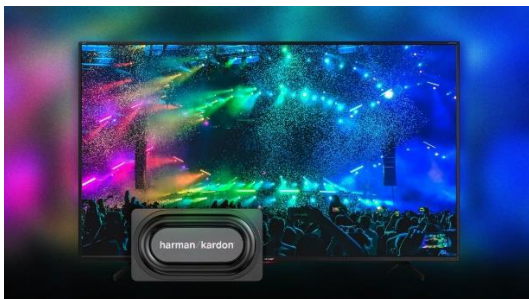

harman/kardon® hangrendszer

Erőteljes mozihangzás otthonába: A Harman egyedi tervezésű audiorendszere kiváló dinamikátartományt és precíz hangzást kínál, amely betölti a helyiséget. Emiatt a televízió igazi csemege a fülnek.

HDR – High Dynamic Range:

A HDR optikailag még többet hoz neked tévénézés közben. Az extra fényerő és kontraszt, valamint a szélesebb színválaszték révén a kép tökéletesen illeszkedik az emberi szemhez. A fényes képek tisztábbak és élénkebbek, a vörösek, zöldek és kékek jobban irizálnak, és a kép mélyebb lesz.

Játék mód:

Ha konzolját hagyományos TV-hez csatlakoztatja, szükségtelen késések lépnek fel, amelyek lelassítják a játékot. A játékmóddal más a helyzet: ez a játékmód a lehető legjobb válaszidőt nyújtja éles 4K vagy Full HD felbontással és természetes kontraszttal. Kedvenc játékaid ismét elbűvölnek, és még mélyebben elmerülhetsz játékaidban.

Beépített Chromecast:

Mobiltelefonjáról, táblagépéről vagy laptopjáról közvetlenül a nagy tévéképernyőre: a beépített Chromecast segítségével átviheti kedvenc filmjeit, videóit, alkalmazásait, játékaikat és még sok mást, hogy mindent nagy formátumban élvezhessen. A Chromecast segítségével okostelefonjáról készített nyaralási fotóit a tévén is megtekintheti – nagy felbontásban és ragyogó színekben.