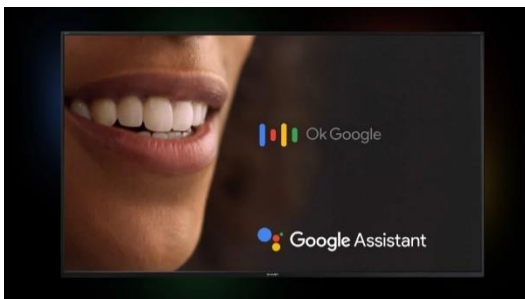

Google Assistant

Ennél nem lesz kényelmesebb: nyomja meg a Google Assistant gombot a távirányítón, és vezérelje a tévét a hangjával. Használhatja a TV-t feladatok kezeléséhez, naptár megtekintéséhez, információk eléréséhez stb.

Játék mód:

A Game Mode a lehető legjobb válaszidőt biztosítja, így semmi sem lassíthatja le a játékot. Az éles Full HD felbontással és természetes kontrasztokkal pedig kedvenc játékvilágai teljesen új szintre emelik a játék varázsát.

HDR – High Dynamic Range:

A HDR optikailag még többet hoz neked tévénézés közben. Az extra fényerő és kontraszt, valamint a szélesebb színválaszték révén a kép tökéletesen illeszkedik az emberi szemhez. A fényes képek tisztábbak és élénkebbek, a vörösek, zöldek és kékek jobban irizálnak, és a kép mélyebb lesz.

Netflix:

Bármikor, korlátlanul és reklámok nélkül nézheti meg, ami érdekli: a Netflix segítségével rengeteg filmet, sorozatot és dokumentumfilmet streamelhet – beleértve a nagy sikerfilmeket és a kidolgozott házon belüli produciókat. Fizessen elő a Netflixre és válasszon a több ezer ajánlat közül.