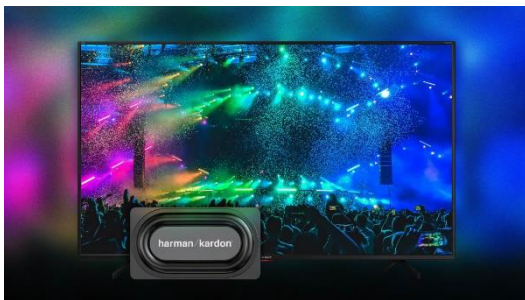

SHARP®

Be Original.

SHARP 32FH8EA 80cm-es Full HD Android LED TV Harman Kardon hangszórókkal

A 32FH8EA egy Full HD keret nélküli LED Android TV™, kivételes multimédiás funkciókkal.

Legfontosabb tulajdonságok:

Beépített Chromecast

SHARP®

Be Original.

Android TV felhasználói felület

A Sharp Android TV megkönnyíti, hogy többet hozzon ki a tévéből. Válasszon több mint 400 000 film és műsor közül a streaming szolgáltatások széles skálájáról. Kérje a Google-t, hogy irányítsa Sharp TV-jét, kapjon ajánlásokat a nézőnivalókra, tompítsa a fényeket és még sok minden mást a hangjával. A beépített Chromecast segítségével fényképeket, videókat és zenéket küldhet okoseszközökről Sharp TV készülékére.

Full HD felbontás

A Full HD 1920 x 1080 képpontos felbontással nagy tisztaságú képet biztosít. Különleges nézési élmény, amelyet nem kell nélkülöznöd még a régebbi filmek és sorozatok esetében sem. Mivel a beépített képfejlesztő technológia optimalizálja az ilyen tartalmak Full HD felbontású megjelenítését. Így újra élvezetessé válik a régi klasszikusok nézése.

Beépített Chromecast:

Mobiltelefonjáról, táblagépéről vagy laptopjáról közvetlenül a nagy tévéképernyőre: a beépített Chromecast segítségével átviheti kedvenc filmjeit, videóit, alkalmazásait, játékait és még sok más, hogy mindent nagy formátumban élvezhessen. A Chromecast segítségével okostelefonjáról készített nyaralási fotóit a tévén is megtekintheti – nagy felbontásban és ragyogó színekben.