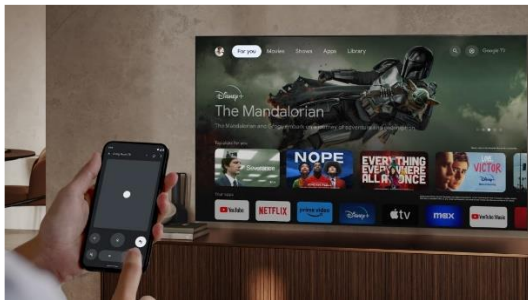

Íranyítsd a tévét a telefonoddal

A Google TV alkalmazással vezérelheti tévét közvetlenül mobil eszközéről. Most még akkor is található valami egyszerű néznivalót, amikor a kanapé megette a távirányítót. A telefon billentyűzetével pedig gyorsan beírhat bonyolult jelszavakat, filmneveket vagy keresési kifejezéseket.