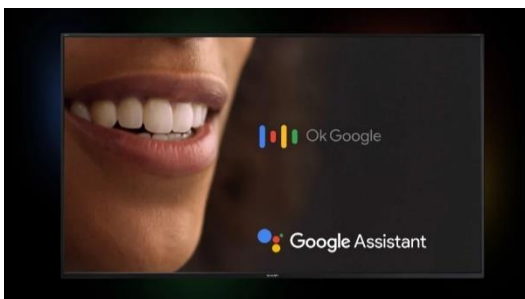

## Szórakozás, amit szeretsz. Egy kis Google segítségével.

Böngésszen több mint 400 000 film és tévéepizód között streaming szolgáltatásai közül – Fedezzen fel új filmeket és műsorokat a megtekintett és az Önt érdeklő dolgok alapján. Kérje meg a Google Asszisztenst, hogy keressen filmeket, streameljen alkalmazásokat, játsszon le zenét és vezérelje a tévét – mindezt az Ön hangjával.

## 4K/UHD felbontás

A 4K Ultra HD négyszer jobb, mint a full HD felbontás. A modern képfeljavító technológia biztosítja, bármilyen tartalom 4K-ra optimalizálását. Kompromisszumok nélküli mozimínőség bármikor otthon.

## Íranyítsd a tévét a telefonoddal

A Google TV alkalmazással vezérelheti tévét közvetlenül mobil eszközéről. Most még akkor is található valami egyszerű néznivalót, amikor a kanapé megette a távirányítót. A telefon billentyűzetével pedig gyorsan beírhat bonyolult jelszavakat, filmneveket vagy keresési kifejezéseket.

## Beépített Chromecast:

Mobiltelefonjáról, táblagépéről vagy laptopjáról közvetlenül a nagy tévéképernyőre: a beépített Chromecast segítségével átviheti kedvenc filmjeit, videóit, alkalmazásait, játékait és még sok mást, hogy mindent nagy formátumban élvezhessen. A Chromecast segítségével okostelefonjáról készített nyaralási fotóit a tévén is megtekintheti – nagy felbontásban és ragyogó színekben.